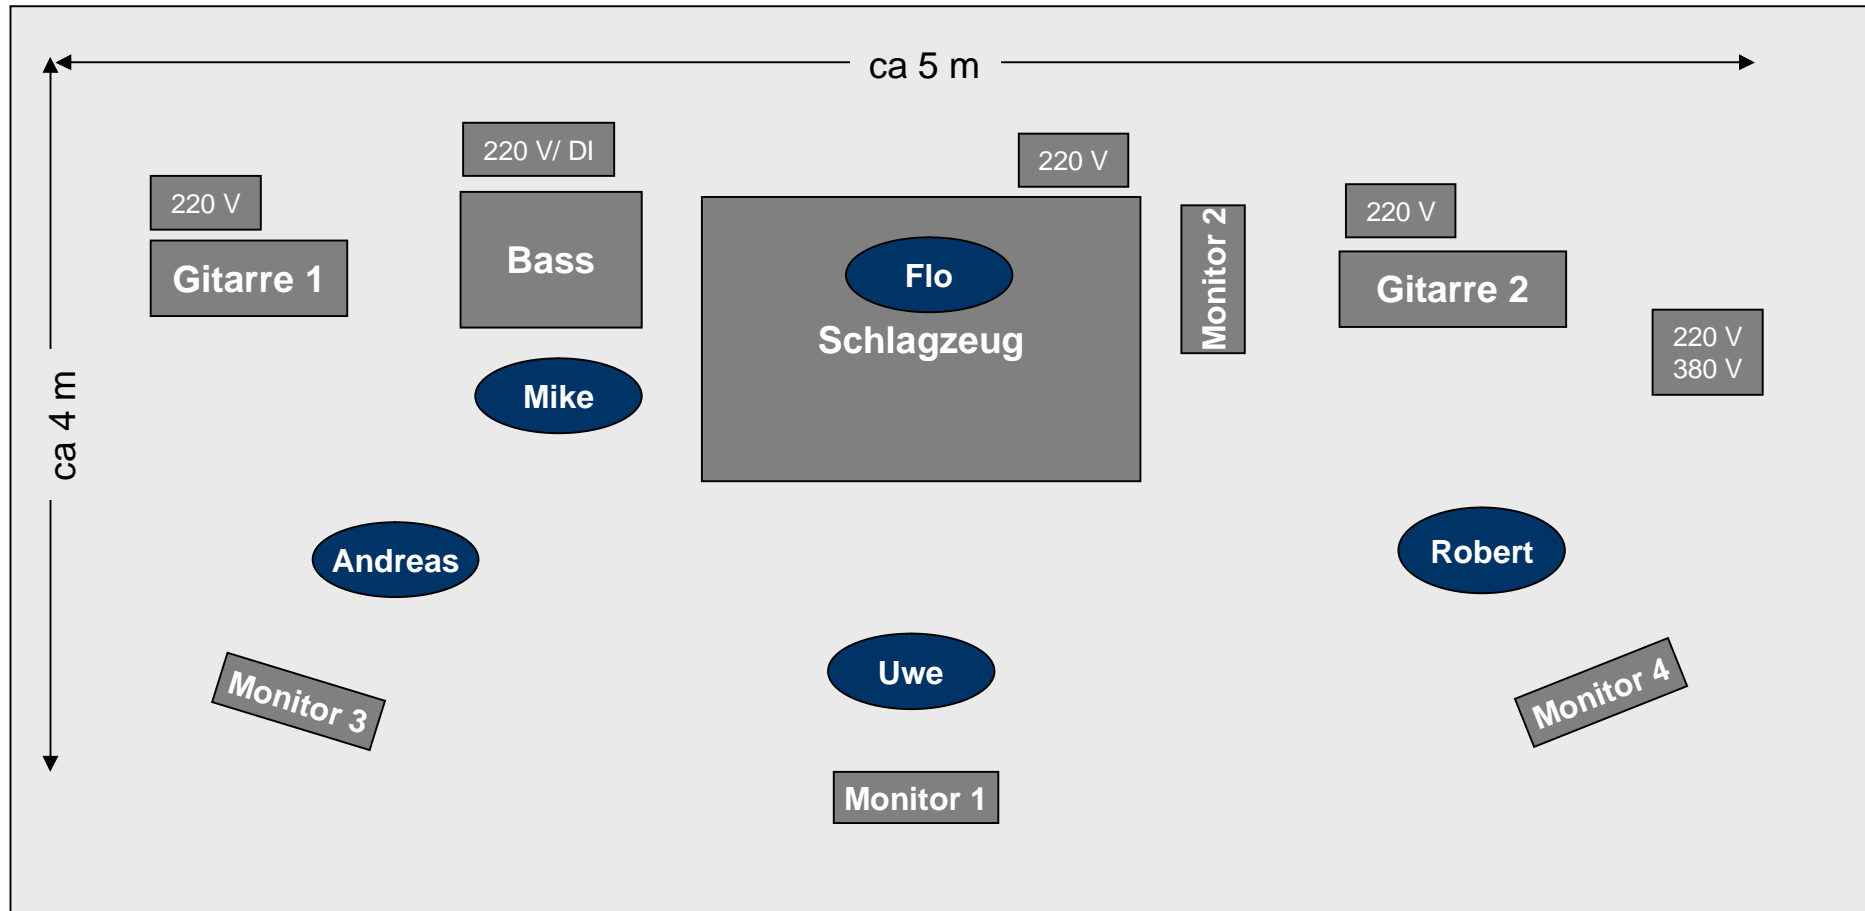

Stageplan

INFOS:

kontakt@panheadz.de

Dieser Stageplan soll nur ein Vorschlag für einen Bühnenaufbau liefern. Sowohl in der Bühnengröße, der Aufstellung und dem Equipment sind wir flexibel.

Unsere Anlage reicht zur Beschallung von Clubs, Kneipen und kleineren Sälen aus. Für größere Räume oder Open Air Veranstaltungen muss mit Dritten zusammen gearbeitet werden.